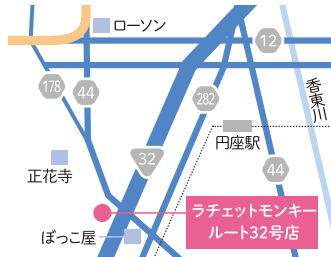

住所・高松市伏石町 2134-1  
tel.087-864-5015  
営業時間 .9:00~19:00 年中無休

ルート32号店

指定工場 四運指第2447号

住所・高松市西山崎町 927-1  
tel.087-806-0032  
営業時間 .9:00~19:00 年中無休

屋島店(ヤマウチセルフ屋島併設)

指定工場 四運指第1762号

住所・高松市高松町 2554-41  
tel.087-818-0380  
営業時間 .9:00~19:00 年中無休