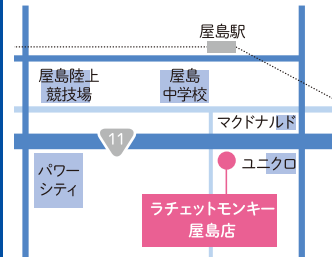

住所・高松市伏石町 2134-1  
tel.087-864-5015  
営業時間 .9:00~19:00 年中無休

ルート32号店

指定工場 四運指第2447号

住所・高松市西山崎町 927-1  
tel.087-806-0032  
営業時間 .9:00~19:00 年中無休

屋島店(ヤマウチセルフ屋島併設)

指定工場 四運指第1762号

住所・高松市高松町 2554-41  
tel.087-818-0380  
営業時間 .9:00~19:00 年中無休