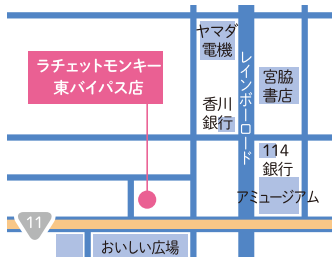

車検・整備・カーメンテナンスの総合専門店  
スーパー整備工房

ラチェットモンキー

3店舗共通フリーダイヤル/9:00~19:00 年中無休

tel.0120-603-703

WEBサイトはこちらから

https://rachemon.com

東バイパス本店

指定工場 四運指第701号

住所・高松市伏石町 2134-1  
tel.087-864-5015  
営業時間 .9:00~19:00 年中無休

ルート32号店

指定工場 四運指第2447号

住所・高松市西山崎町 927-1  
tel.087-806-0032  
営業時間 .9:00~19:00 年中無休

屋島店(ヤマウチセルフ屋島併設)

指定工場 四運指第1762号

住所・高松市高松町 2554-41  
tel.087-818-0380  
営業時間 .9:00~19:00 年中無休